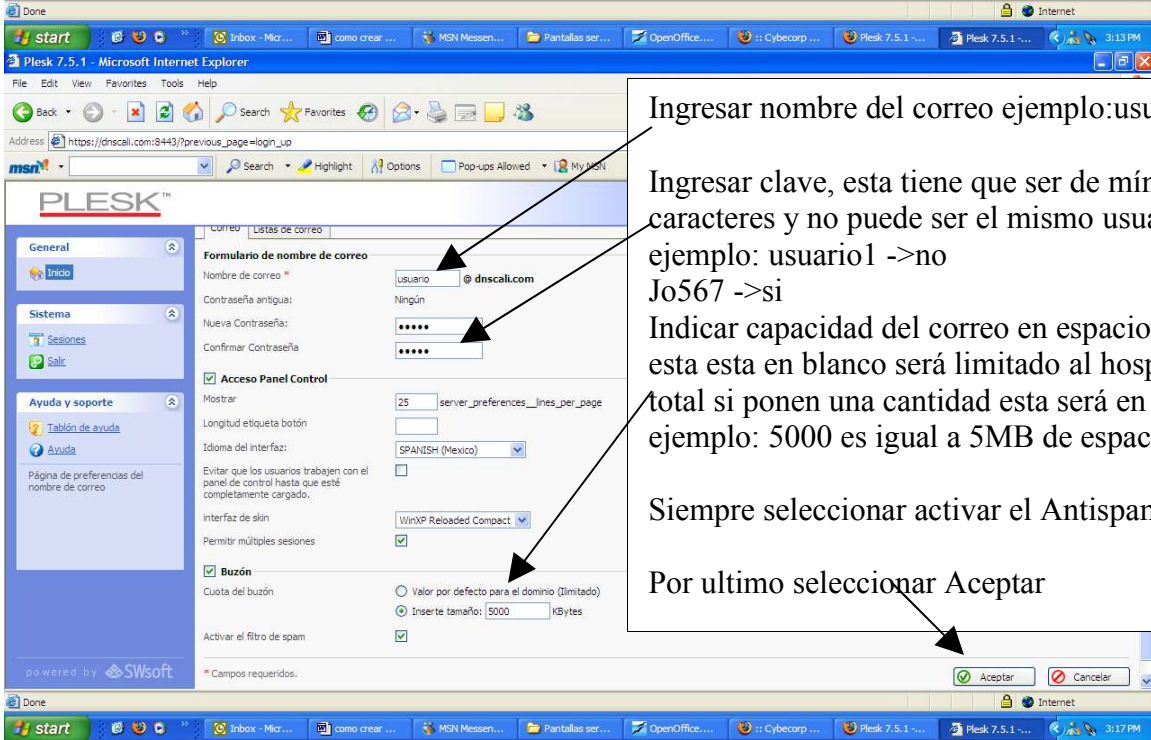

## Dominio dnscall.com

Subir nivel

Dominio: Desactivar, Informe, Límites, Usos

Servicios: Correo, DNS, Bases de datos, Ce...

Alojamiento (El dominio tiene alojamiento físico 67.15.4.98)

Configurar, Eliminar, Usuarios web, Subdominios, Directorios, FTP Anónimo, Administrador log, Adm. Archivos, Terminal SSH

FP Webadmin, FP-SSL AdminWeb, Table Cron, Mambo CMS, Otras aplicaciones, Previsualizar sitio

Botones personalizados: Sitebuilder

Seleccionar el icon de correo

Ingresar nombre del correo ejemplo: usuario

Ingresar clave, esta tiene que ser de mínimo 5 caracteres y no puede ser el mismo usuario ejemplo: usuario1 ->no Jo567 ->si