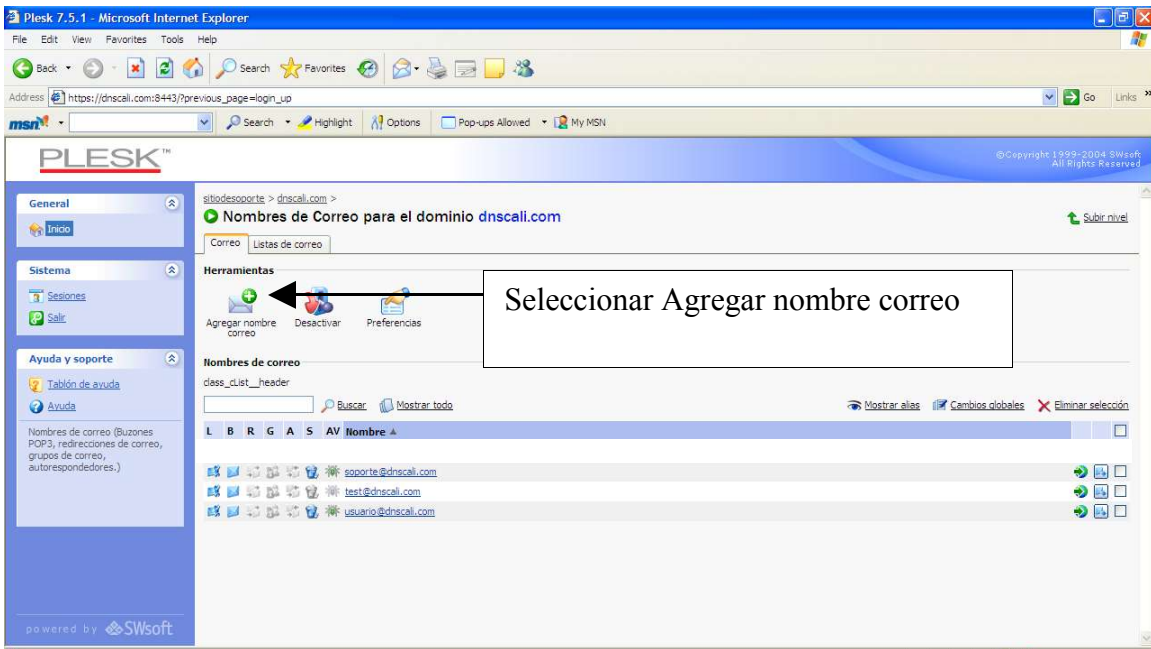

## Dominio dnscall.com

Subir nivel

Dominio: Desactivar, Informe, Límites, Usos

Servicios: Correo, DNS, Bases de datos, Ce...

Alojamiento (El dominio tiene alojamiento físico 67.15.4.98)

Configurar, Eliminar, Usuarios web, Subdominios, Directorios, FTP Anónimo, Administrador log, Adm. Archivos, Terminal SSH

FP Webadmin, FP-SSL AdminWeb, Table Cron, Mambo CMS, Otras aplicaciones, Previsualizar sitio

Botones personalizados: Sitebuilder

Seleccionar el icon de correo

Ingresar nombre del correo ejemplo: usuario

Ingresar clave, esta tiene que ser de mínimo 5 caracteres y no puede ser el mismo usuario ejemplo: usuario1 ->no Jo567 ->si