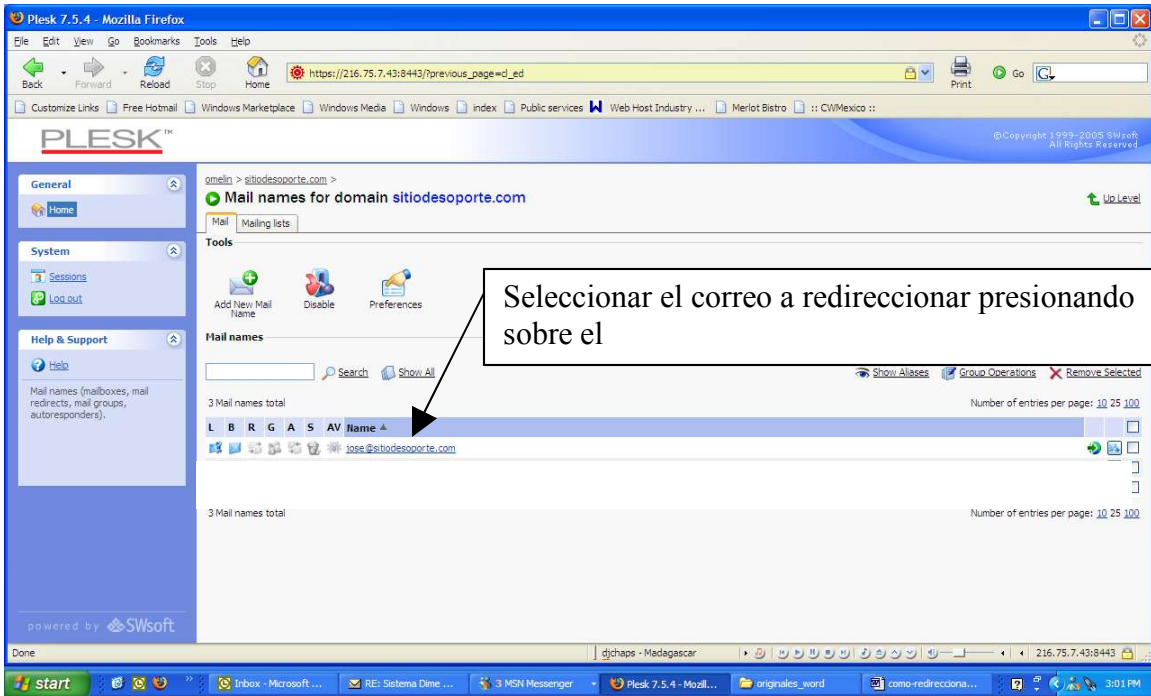

## Dominio dnscall.com

Subir nivel

Dominio: Desactivar, Informe, Límites, Usos

Servicios: Correo, DNS, Bases de datos, Certificados

Alojamiento (El dominio tiene alojamiento físico 67.15.4.98)

Configurar, Eliminar, Usuarios web, Subdominios, Directorios, FTP Anónimo, Administrador log, Adm. Archivos, Terminal SSH

FP Webadmin, FP-SSL AdminWeb, Table Cron, Mambo CMS, Otras aplicaciones, Previsualizar sitio

Botones personalizados: Sitebuilder

Seleccionar el icono de correo

The screenshot shows the Plesk 7.5.4 interface in Mozilla Firefox. The browser address bar shows `https://216.75.7.43:8443/?previous_page=ed`. The page title is "Mailbox management" for the user `jose@sitiodesoporte.com`. A dialog box is open with the title `https://216.75.7.43:8443` and the message: "All autoresponder attachment files, spam filter settings, and the correspondence contained within the mail box will be lost. Are you sure you wish to turn off this mail box?". The dialog has "OK" and "Cancel" buttons. A text box with a black border contains the instruction: "Quitar la palomita que indica que esta activado el mail box hasta que aparezca vacia como esta pantalla, le preguntara si esta seguro usted indique que si u OK y por ultimo presionar sobre OK".