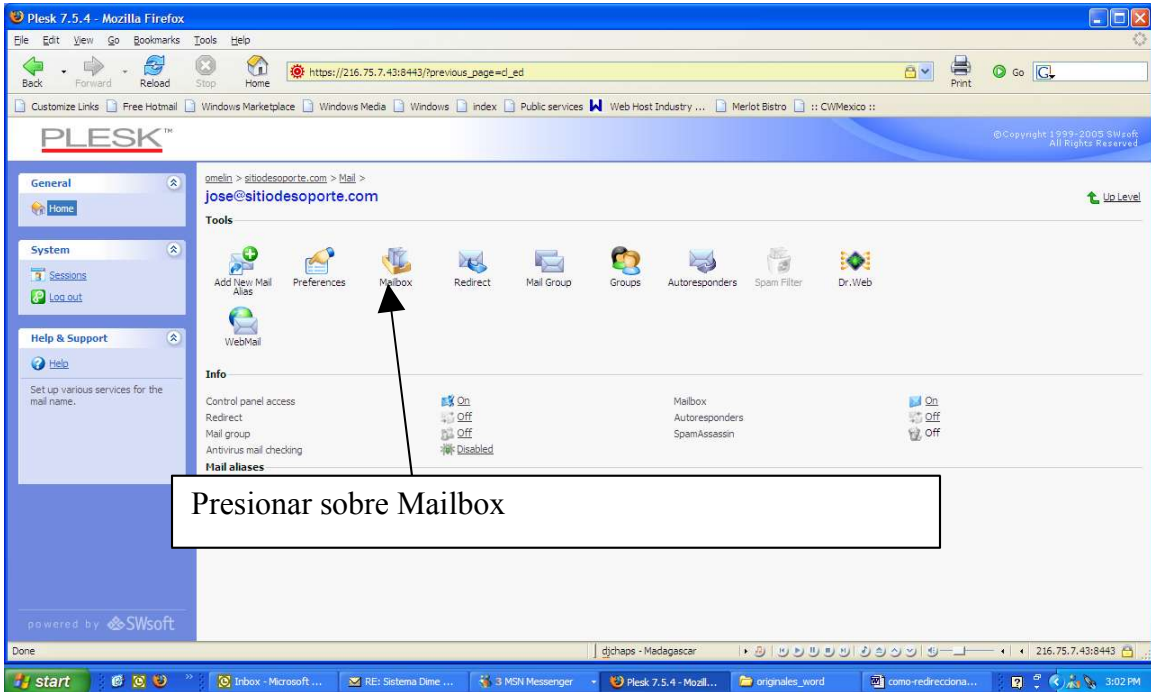

## Dominio dnscall.com

Subir nivel

Dominio: Desactivar, Informe, Límites, Usos

Servicios: Correo, DNS, Bases de datos, Certificados

Alojamiento (El dominio tiene alojamiento físico 67.15.4.98)

Configurar, Eliminar, Usuarios web, Subdominios, Directorios, FTP Anónimo, Administrador log, Adm. Archivos, Terminal SSH

FP Webadmin, FP-SSL AdminWeb, Table Cron, Mambo CMS, Otras aplicaciones, Previsualizar sitio

Botones personalizados: Sitebuilder

Seleccionar el icono de correo

The screenshot shows the Plesk 7.5.4 interface in Mozilla Firefox. The browser address bar shows `https://216.75.7.43:8443/?previous_page=ed`. The page title is "Mailbox management" for the user `jose@sitiodesoporte.com`. A dialog box is open with the title `https://216.75.7.43:8443` and the message: "All autoresponder attachment files, spam filter settings, and the correspondence contained within the mail box will be lost. Are you sure you wish to turn off this mail box?". The dialog has "OK" and "Cancel" buttons. A text box with a black border contains the instruction: "Quitar la palomita que indica que esta activado el mail box hasta que aparezca vacia como esta pantalla, le preguntara si esta seguro usted indique que si u OK y por ultimo presionar sobre OK".